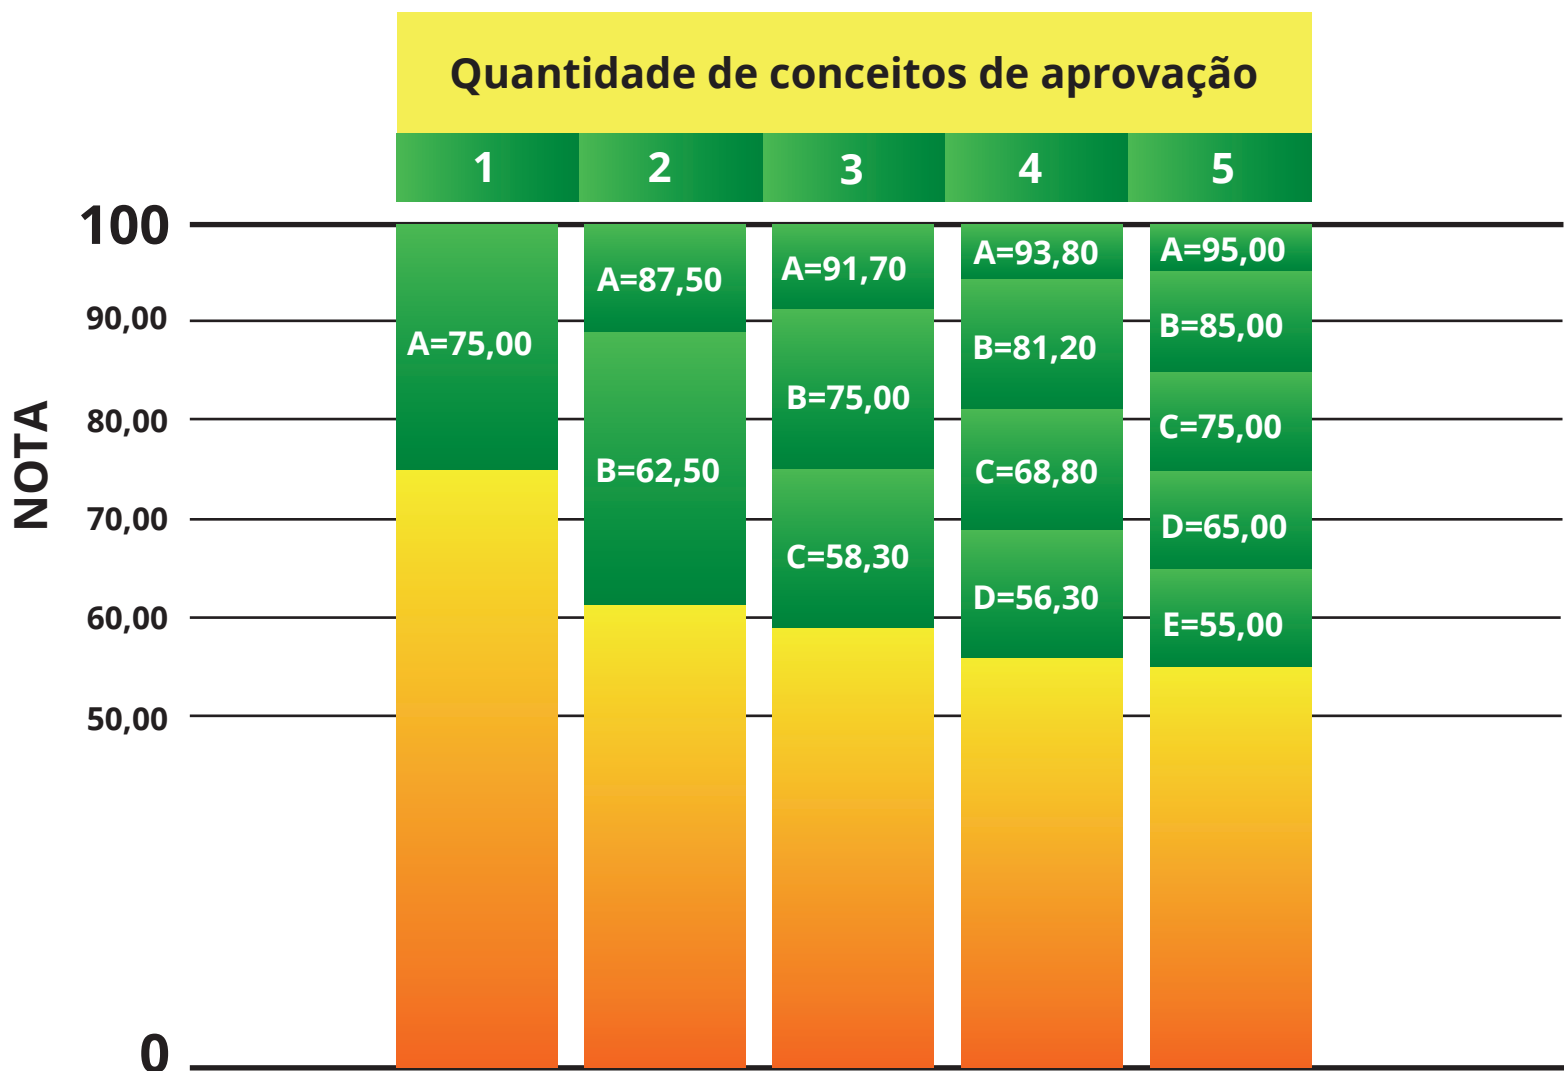

Como calcular sua nota*

*Esta tabela deve ser usada pelos candidatos cuja escola não forneceu a conversão das notas para a escala de 0 a 100

Mais informações podem ser encontradas no **Edital IFPR-EAD 017/2017**